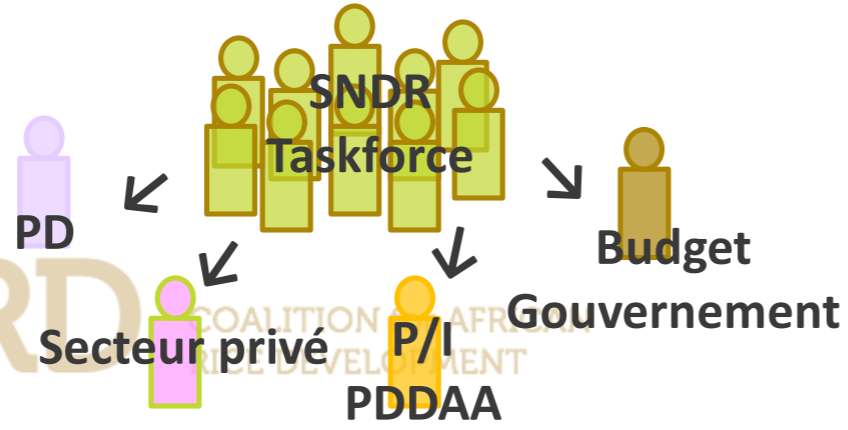

Priorités

1. Country	2. Title (Full name)	3. Project Location	4. Type of project	5. Field of support	6. Fund sources	7. Budget	8. Project duration	9. Goal and objectives	10. Target beneficiaries
Ethiopia	Technical Cooperation for Agricultural Extension Training	Harari Region	Capacity building	Extension training	ICA	US\$ 200 million	2010-2015	Improve productivity in rice production in the region	Smallholder farmers

Notes Conceptuelles

Mises à jour

Analyse des écarts et priorisation

Gestion du cycle de projet

Processus SNDR

Notes Conceptuelles

Lobbying pour financement

Alignement au PDDAA

Promotion de la Mécanisation

Questions thématiques ex. Accès au Marché

CARD COALITION FOR AFRICAN RICE DEVELOPMENT

1. Qu'est ce que la CARD? - Appuis/Activités de la CARD

Développement de la SNDR et Mise en œuvre